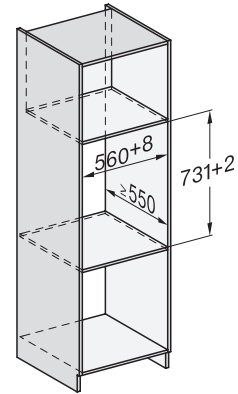

Dĺžka elektrického vedenia v m

2,0

Dodávané príslušenstvo

Protišmyková podložka

1

ESW 7010

Nahrievač Gourmet bez rukováti s výškou 14 cm

na nahrievanie riadu, zachovanie teploty jedla a prípravu pri nízkej teplote.

Installation ESW7x10, installation drawing, AU, GB

side view ESW7x10 EVS7010, installation drawing