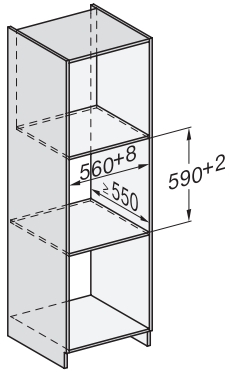

Dĺžka elektrického vedenia v m

2,0

Dodávané príslušenstvo

Protišmyková podložka

1

ESW 7010

Nahrievač Gourmet bez rukováti s výškou 14 cm

na nahrievanie riadu, zachovanie teploty jedla a prípravu pri nízkej teplote.