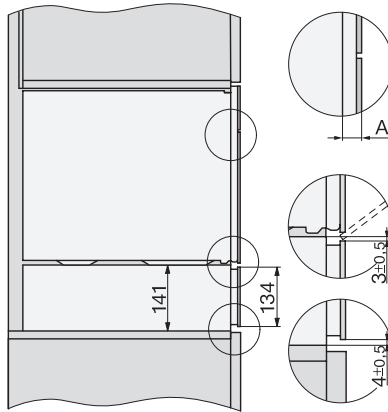

ESW 7010

Nahrievač Gourmet bez rukoväti s výškou 14 cm

na nahrievanie riadu, zachovanie teploty jedla a prípravu pri nízkej teplote.

EAN: 4002516128182 / Číslo materiálu: 11103100 / Číslo starého materiálu: 30701020D

Dĺžka elektrického vedenia v m

2,0

Dodávané príslušenstvo

Protišmyková podložka

1

ESW 7010

Nahrievač Gourmet bez rukováti s výškou 14 cm

na nahrievanie riadu, zachovanie teploty jedla a prípravu pri nízkej teplote.

Installation_DG_DGM_DGC_XL_ESW7x10_EVS7010, installation drawings

ESW7x10, EVS7010, DG7x4x, DGM7x4x installation drawings

ESW7x10, EVS7010, DGC7x6xHCPro, DGC7x6xHCXPro installation drawings

built-in ESW7x10 EVS7010, installation drawing

Installation ESW7x10, installation drawing, AU, GB

side view ESW7x10 EVS7010, installation drawing