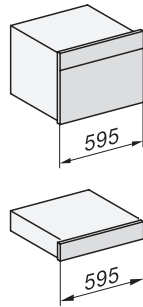

Dĺžka elektrického vedenia v m

2,0

Dodávané príslušenstvo

Protišmyková podložka

1

ESW 7010

Nahrievač Gourmet bez rukováti s výškou 14 cm

na nahrievanie riadu, zachovanie teploty jedla a prípravu pri nízkej teplote.